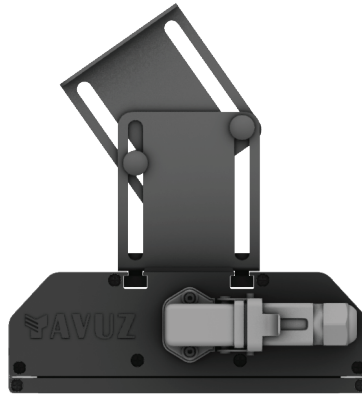

Askı Takım Özellikleri

- YAVUZ, önceden bildirmeksizin gerekli gördüğü değişiklikleri yapma hakkını saklı tutar.