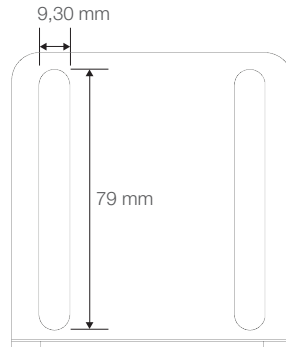

Askı Takım Özellikleri

- YAVUZ, önceden bildirmeksizin gerekli gördüğü değişiklikleri yapma hakkını saklı tutar.