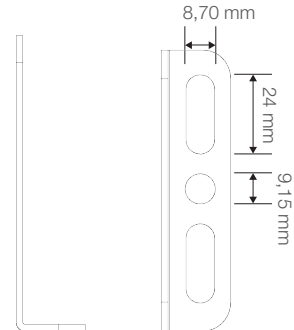

Askı Takım Özellikleri

- YAVUZ, önceden bildirmeksizin gerekli gördüğü değişiklikleri yapma hakkını saklı tutar.