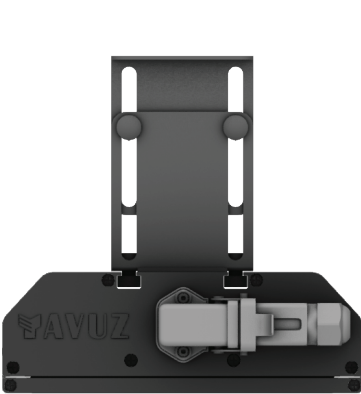

VENÜS PRO

40W Yüksek Tavan LED Aydınlatma Armatürü

Ürün Kodu : VL528040-P

Ürün Bilgisi

Ürün Özellikleri

Gövde	: Alüminyum Eloksal Gövde
Difüzör	: Temperli Cam
Optik	: Simetrik
IP Koruma Sınıfı	: IP 66
Kullanım Şekli	: Sıva Üstü
Işık Kaynağı	: Mid Power LED

VENÜS PRO

40W Yüksek Tavan LED Aydınlatma Armatürü

Ürün Kodu

: VL528040-P

Standart Model

Ürün ölçüleri (mm)

	a	b	h
Standart	398	202	70

Ağırlık (kg)

40W	3,50
-----	------

Askı Takım Özellikleri

- YAVUZ, önceden bildirmeksizin gerekli gördüğü değişiklikleri yapma hakkını saklı tutar.