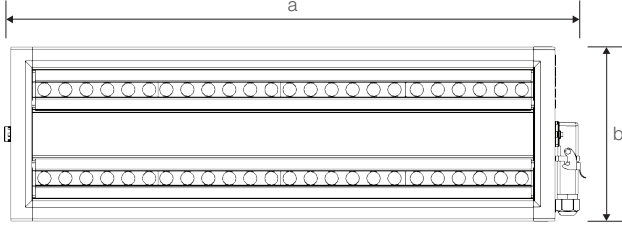

VENÜS PRO

40W Yüksek Tavan LED Aydınlatma Armatürü

Ürün Kodu

: VL528040-P

Standart Model

Ürün ölçüleri (mm)

	a	b	h
Standart	398	202	70

Ağırlık (kg)