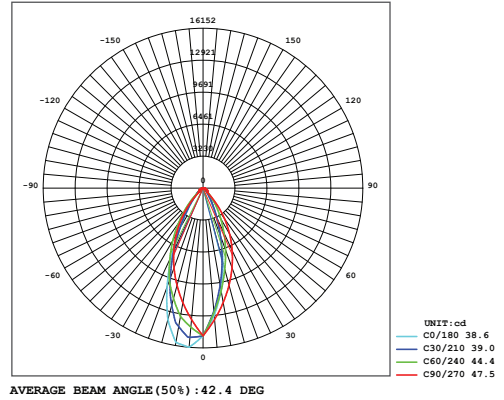

Işık Eğrisi

Renk Sıcaklık Tablosu

Opsiyonel Özellikler

Renk Sıcaklığı	: 3000K / 4000K / 5700K
Dali Uyumluluğu	: Var
Sensör	: Var